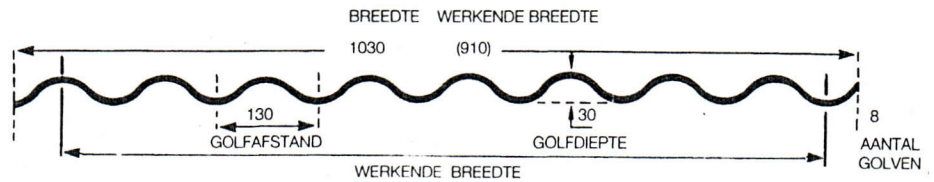

Postadres:
Platina b.v.
Postbus 92
5540AB Reusel

Kantoor/magazijn
Lange Voren 12
5541 RT Reusel

T: +31(0)497-700225
M: +31(0)6-53225214
info@platinabv.nl
www.platinabv.nl

profiel/type	past op
	A. Eternit 5 JM type A SVK 5 Coverit 2 Fulgurit B
	B. Eternit 6 Asbestona 6 Covent 3
	C. Eternit 7 JM type C Coverit 5 Fulgurit A Wanit
	E. SVK 6 JM type B
	F. Eternit 76 SVK 7 Coverit 6 JM type Big Six
	G. Eternit 3 Gegalvaniseerde of aluminium golfplaten
	H114. Eternit 3 Gegalvaniseerde of aluminium golfplaten
	H122. Eternit 3 Gegalvaniseerde of aluminium golfplaten
	L. Damwandprofiel voor algemene doeleinden
	O. Onduline platen Ook geschikt voor algemene doeleinden Standaardlengte 2000 mm
	P. Gutta K Standaardlengte 2000 mm